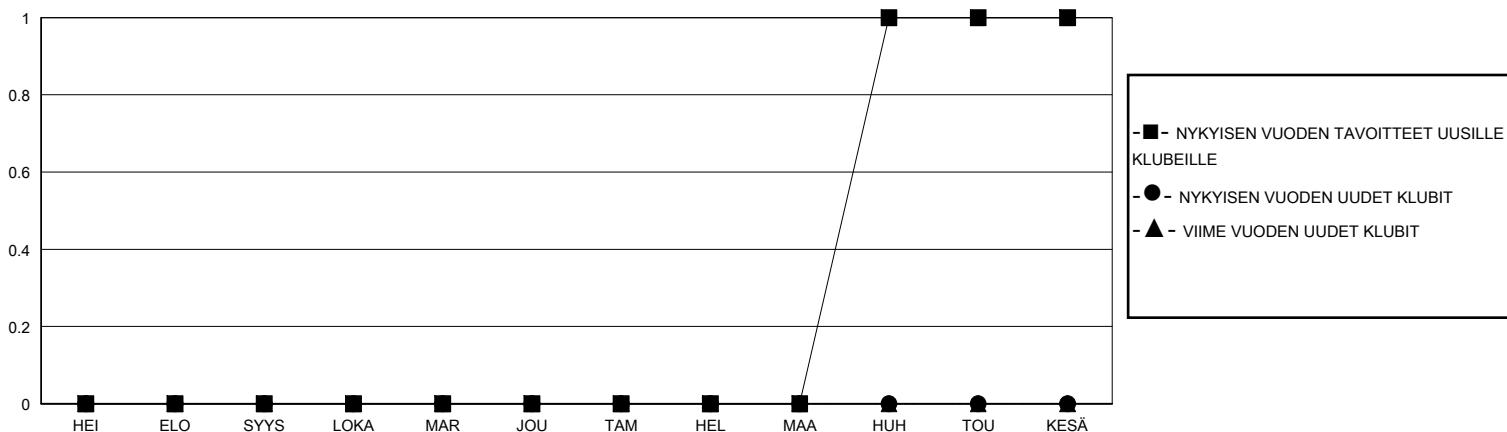

# MONTHLY MEMBERSHIP PROGRESS REPORT

District 107 H

Results as of: 2/29/2024

GMT:

SIJAINTI FINLAND

GMT VAALIPIIRI

Klubit				jäsentä			
TULOKSET 2023-2024				TULOKSET 2023-2024			
NELJÄNNES	UUDEN KLUBIN TAVOITE	UUDET KLUBIT	LOPETETUT KLUBIT	NELJÄNNES	JÄSENKASVUN NETTOTAVOITE	TOTEUTUNUT JÄSENKASVU	POISTETUT JÄSENET (mukaan lukien siirrot)
HEI/ELO/SYYS	0	0	0	HEI/ELO/SYYS	11	10	15
LOKA/MAR/JOU	0	0	0	LOKA/MAR/JOU	6	15	20
TAM/HEL/MAA	0	0	0	TAM/HEL/MAA	8	16	9
HUH/TOU/KESÄ	1	0	0	HUH/TOU/KESÄ	10	0	0

TAVOITTEET JA UUDET KLUBIT, KUMULATIIVINEN

TAVOITTEET JA JÄSENET, KUMULATIIVINEN

LAKKAUTETUT KLUBIT: 0

15 CLUBS OF 41 LISÄNNY YHDEN TAI USEAMMAN UUTTA JÄSENTÄ

SUKUPUOLIJAKAUMA

MIES 804 (81.96%)  
NAINEN 177 (18.04%)