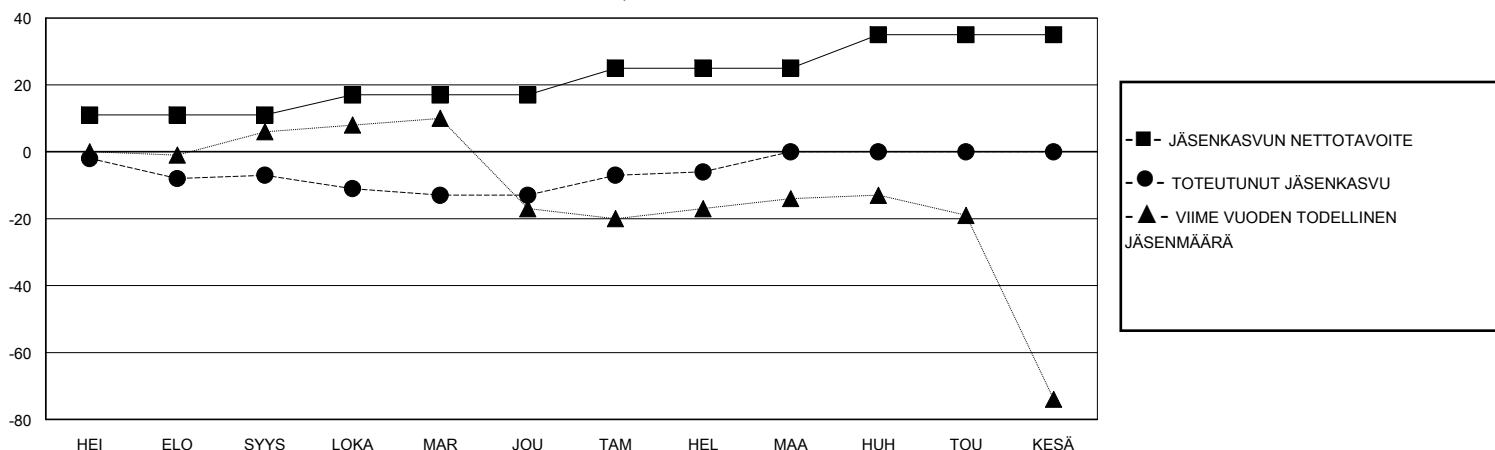

# MONTHLY MEMBERSHIP PROGRESS REPORT

District 107 H

Results as of: 2/29/2024

GMT:

SIJAINTI FINLAND

GMT VAALIPIIRI

Klubit				jäsentä			
TULOKSET 2023-2024				TULOKSET 2023-2024			
NELJÄNNES	UUDEN KLUBIN TAVOITE	UUDET KLUBIT	LOPETETUT KLUBIT	NELJÄNNES	JÄSENKASVUN NETTOTAVOITE	TOTEUTUNUT JÄSENKASVU	POISTETUT JÄSENET (mukaan lukien siirrot)
HEI/ELO/SYYS	0	0	0	HEI/ELO/SYYS	11	10	15
LOKA/MAR/JOU	0	0	0	LOKA/MAR/JOU	6	15	20
TAM/HEL/MAA	0	0	0	TAM/HEL/MAA	8	16	9
HUH/TOU/KESÄ	1	0	0	HUH/TOU/KESÄ	10	0	0

TAVOITTEET JA UUDET KLUBIT, KUMULATIIVINEN

TAVOITTEET JA JÄSENET, KUMULATIIVINEN

LAKKAUTETUT KLUBIT: 0

15 CLUBS OF 41 LISÄNNY YHDEN TAI USEAMMAN UUTTA JÄSENTÄ

SUKUPUOLIJAKAUMA

MIES 804 (81.96%)  
NAINEN 177 (18.04%)